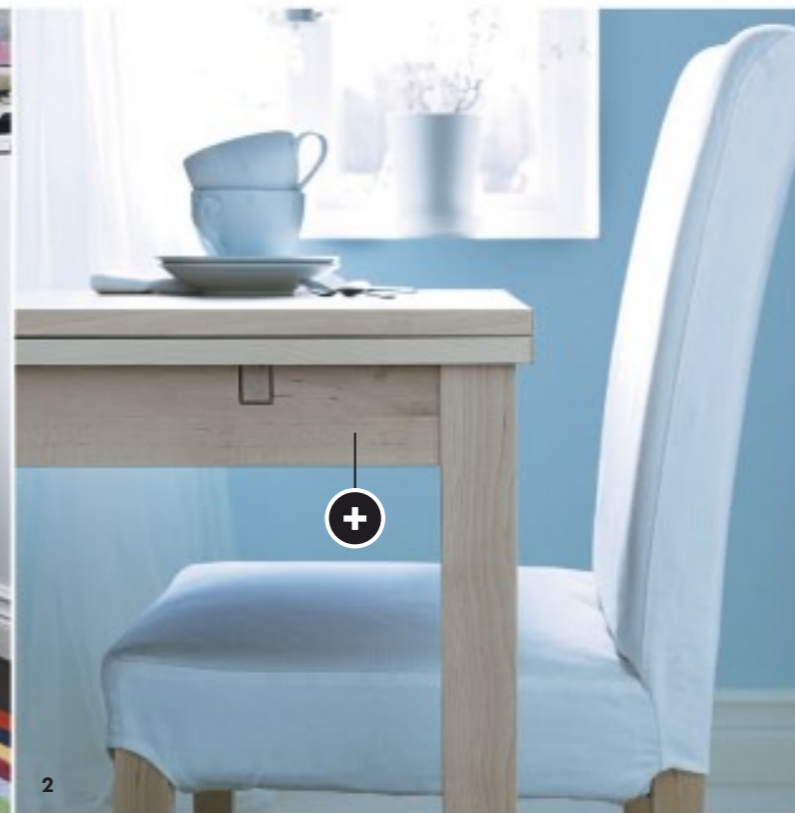

☎-produkter kan du även beställa via internet, läs mer på IKEA.se/handlahemma

+ Nya NORRSTEN skåp är stilrent utan knoppar eller handtag. Tryck bara lätt på dörren så öppnas den.

BJURSTA matbord
795:-

KLARA, FÄRDIGA, BJURSTA